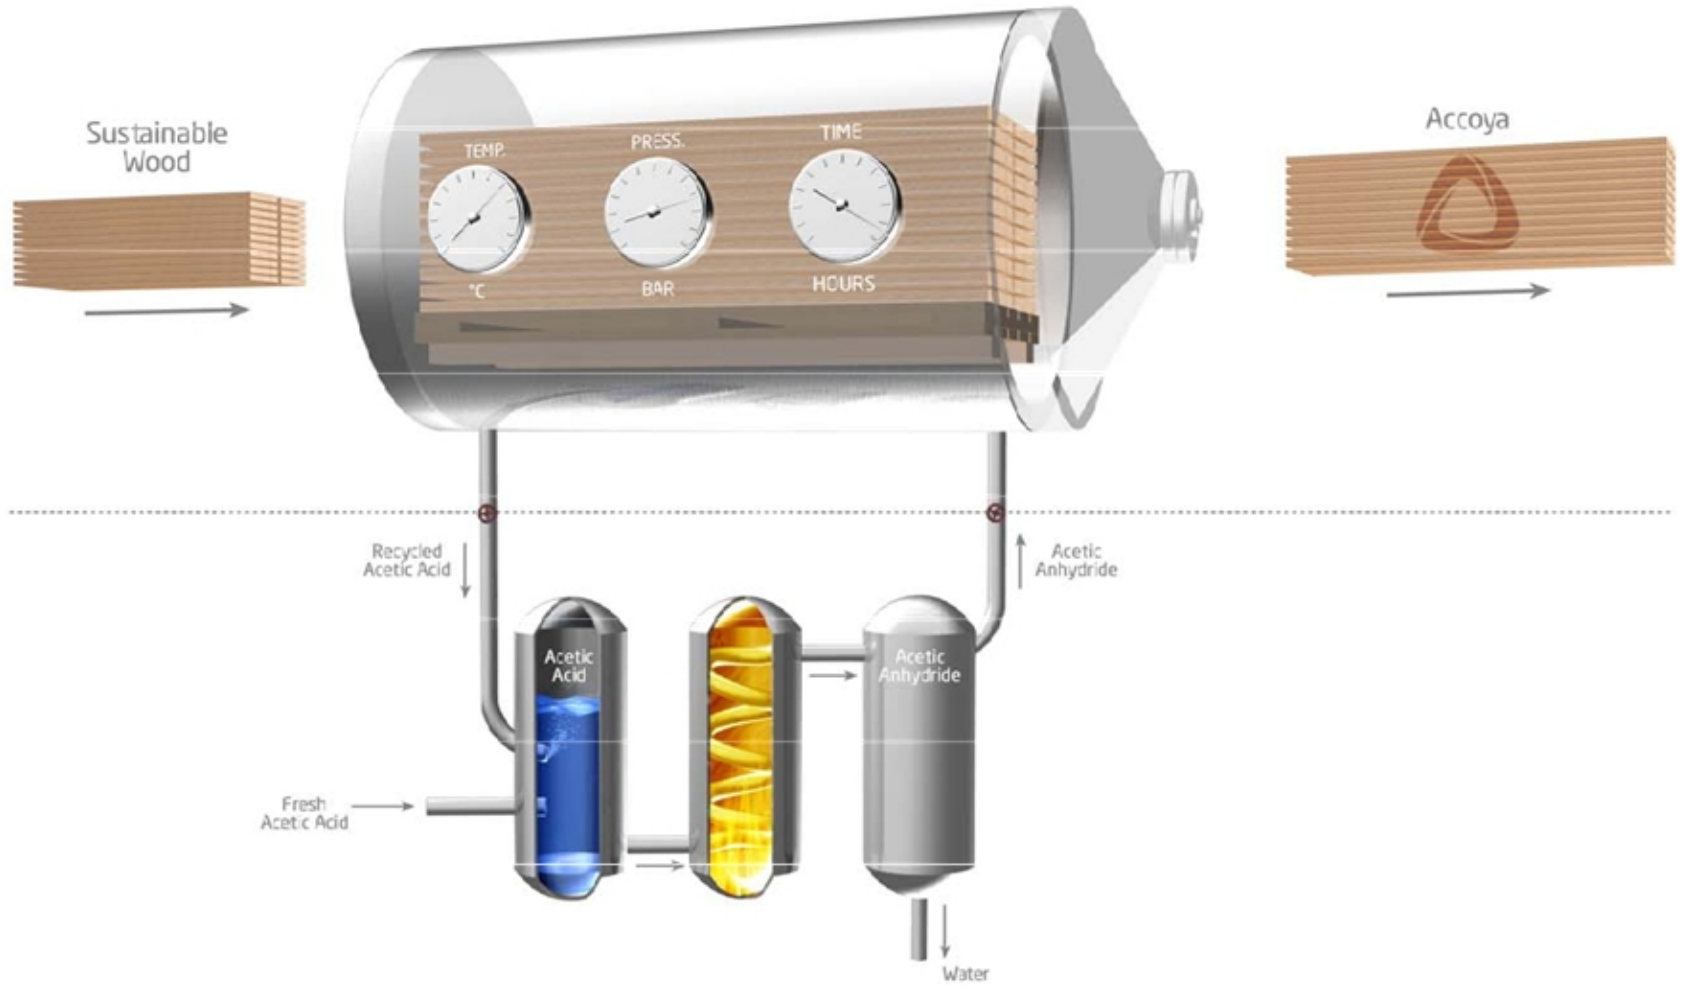

Τεχνολογία Τροποποίησης

TITAN
WOOD