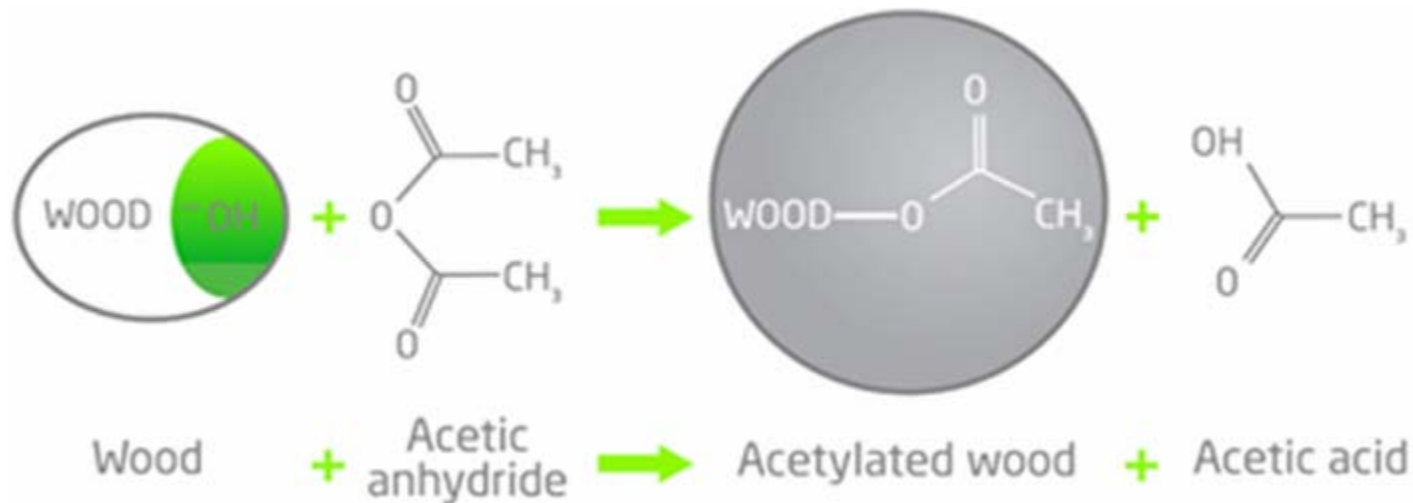

- Τι σημαίνει **«βελτιωμένες ιδιότητες»**;
  - α. Πολύ μικρότερη ρίκνωση και διόγκωση.*
  - β. Μεγαλύτερη σταθερότητα στις συνθήκες περιβάλλοντος.*
  - γ. Μεγάλη ανθεκτικότητα στο χρόνο (πολλά χρόνια ζωής!).*
  - δ. Υψηλή αντοχή στους μύκητες και τα ξυλοφάγα έντομα.*

## Ιστορικό

Tarkow (1945), Stamm (1947) & Rowell (1975-2005)

- Μια περίπτωση χημικής τροποποίησης του ξύλου αποτελεί η καινοτόμος τεχνολογία **Accoya®** που αναπτύχθηκε στην Ολλανδία και κατοχυρώθηκε με δίπλωμα ευρεσιτεχνίας.
- Η μέθοδος αυτή **τροποποιεί χημικά** το ξύλο επιτρέποντας έτσι τη βελτίωση ειδών ξύλου, π.χ. ερυθρελάτη, πεύκο, λεύκη, οξιά.
- Η παραγόμενη ξυλεία φέρει **οικολογικό σήμα** και είναι εξαιρετικά υψηλής ποιότητας.