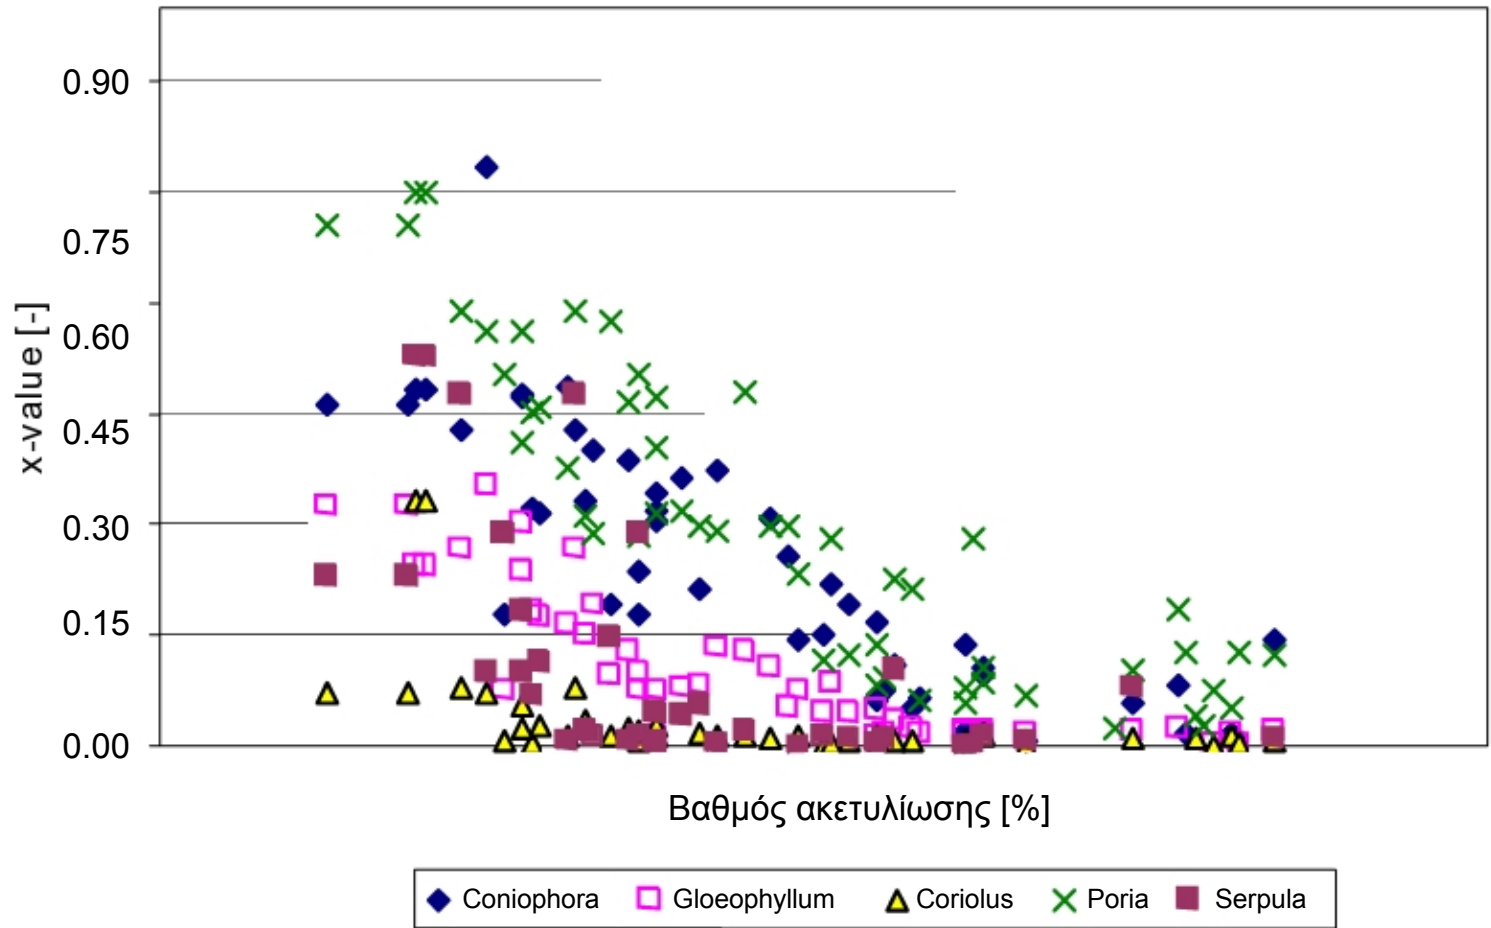

Βιολογική ανθεκτικότητα του Accoya®